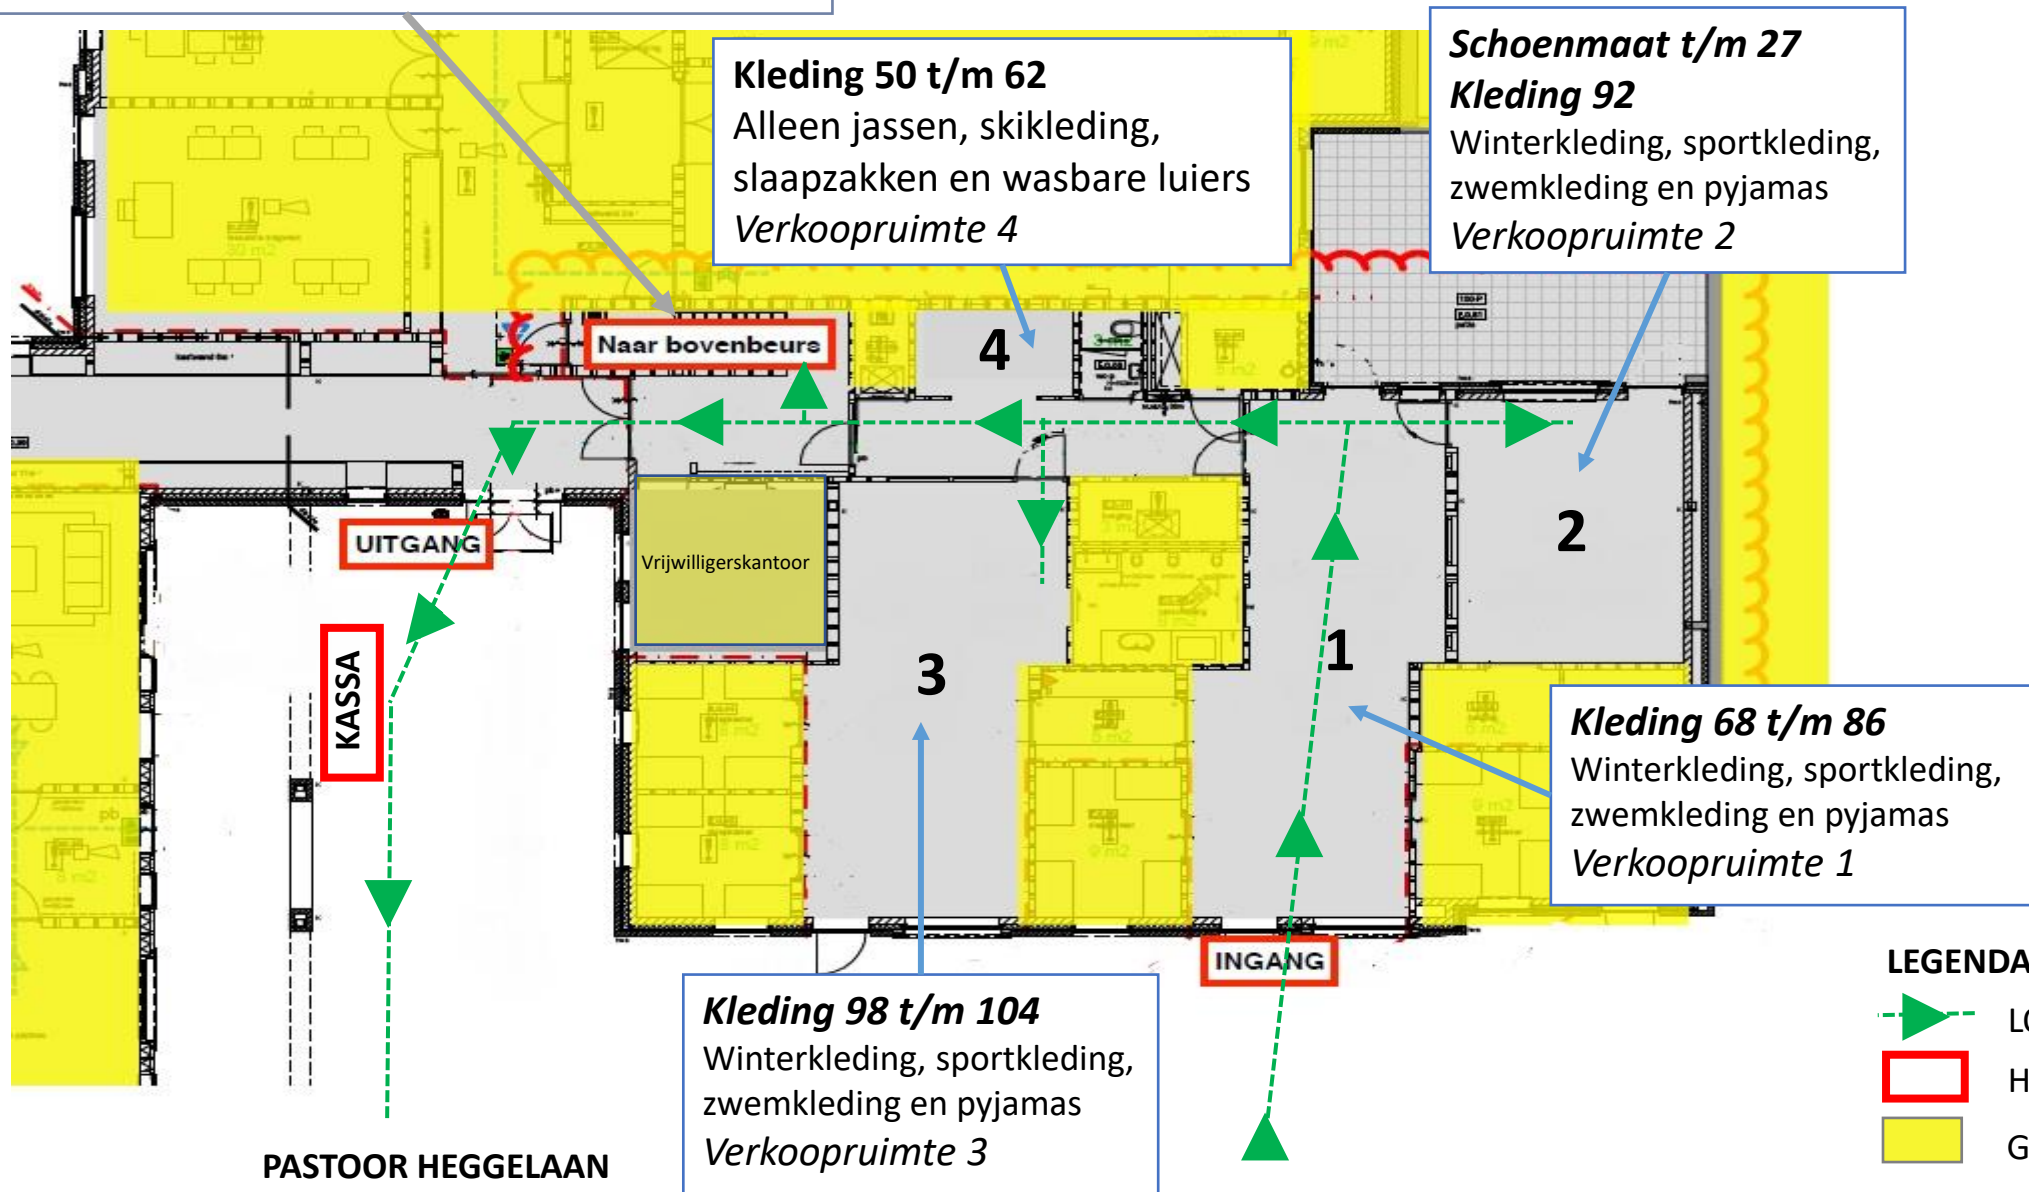

**Trap naar 1<sup>e</sup> verdieping (5+ verkooppuimten)**

(Sport)kleding 110 t/m 188; schoenen 28 t/m 42;

Speelgoed & boeken alle leeftijden.

*Assistentie nodig? Vraag een medewerker.*

**PLATTEGROND 1<sup>e</sup> VERDIEPING**  
**WOBBELBEURS NAJAAR '23**

**Kleding 170 t/m 188**  
**Sport/regenkleding e.a 110 t/m 188**  
 Skibroeken, sportartikelen, verkleedkleding  
 regenkleding, pyjama's, beddengoed  
*Verkoopruimte 5*

**Speelgoed & boeken alle leeftijden.**  
 (incl. grote items zoals fietsen e.d.)  
*Verkoopruimte 4*

**Kleding 110 t/m 128**  
*Verkoopruimte 3*

*Paskamers (WC)*

**Schoenmaat 28 t/m 42**  
*In de gang*

**Kleding 152 t/m 164**  
*Verkoopruimte 2*

*Trap naar beneden  
 (kleine maatjes)*

**Kleding 134 t/m 146**  
*Verkoopruimte 1*

- LEGENDA**
-  LOOPRICHTING
  -  HANDIG
  -  GEEN TOEGANG