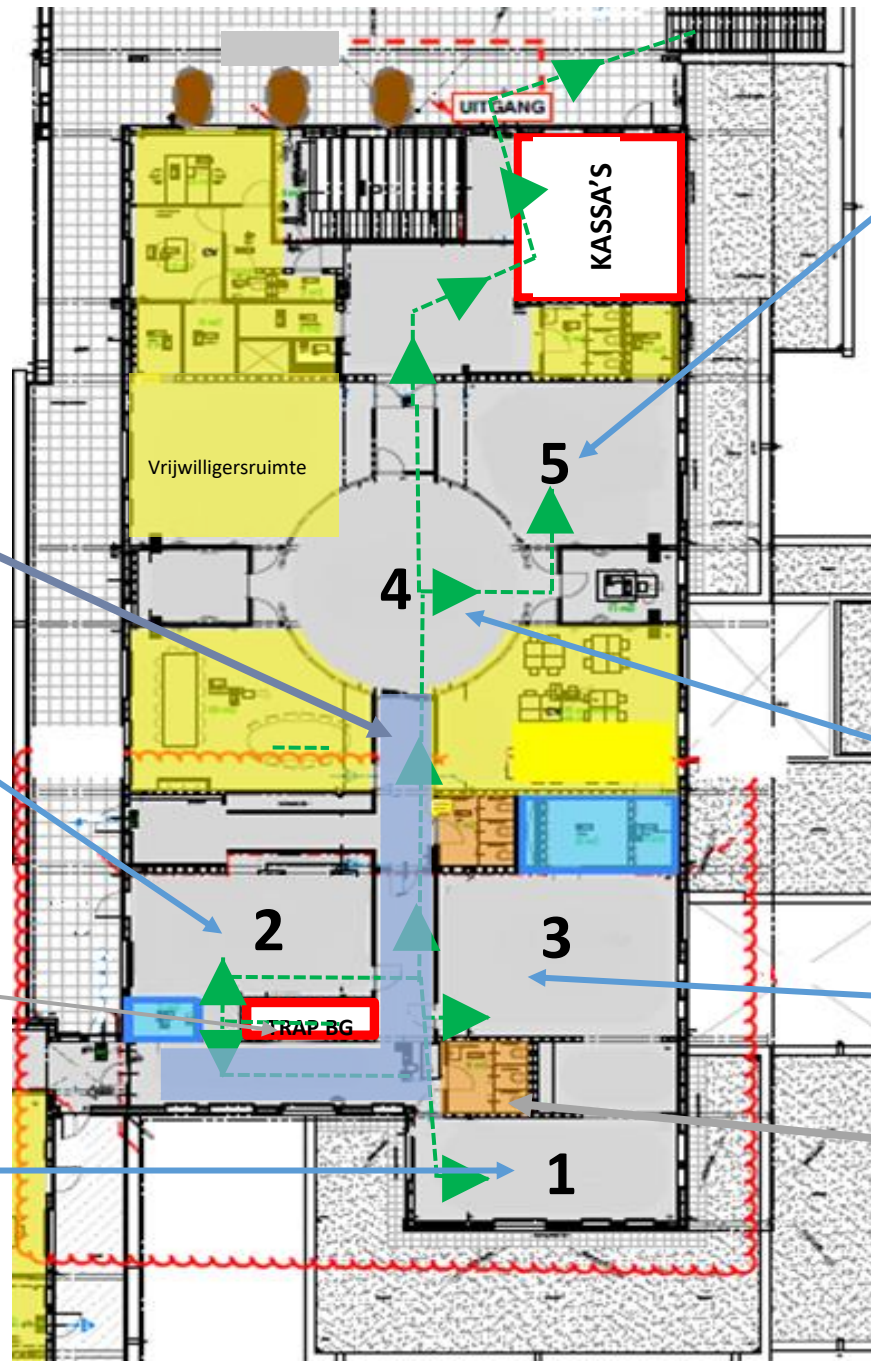

**Trap naar 1<sup>e</sup> verdieping (5+ verkooppuimten)**

(Sport)kleding 110 t/m 188; schoenen 28 t/m 42;

Speelgoed & boeken alle leeftijden.

*Assistentie nodig? Vraag een medewerker.*

**PLATTEGROND 1<sup>e</sup> VERDIEPING**  
**WOBBELBEURS NAJAAR '23**

**Kleding 170 t/m 188**  
**Sport/regenkleding e.a 110 t/m 188**  
 Skibroeken, sportartikelen, verkleedkleding  
 regenkleding, pyjama's, beddengoed  
*Verkoopruimte 5*

**Speelgoed & boeken alle leeftijden.**  
 (incl. grote items zoals fietsen e.d.)  
*Verkoopruimte 4*

**Kleding 110 t/m 128**  
*Verkoopruimte 3*

*Paskamers (WC)*

**Schoenmaat 28 t/m 42**  
*In de gang*

**Kleding 152 t/m 164**  
*Verkoopruimte 2*

*Trap naar beneden  
 (kleine maatjes)*

**Kleding 134 t/m 146**  
*Verkoopruimte 1*